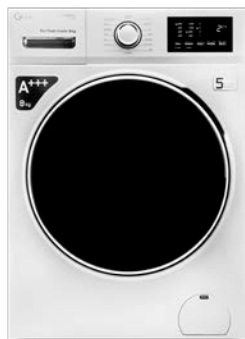

GWM-K8220*

تیتانیوم سفید

- ظرفیت ۸ کیلوگرم
- دور موتور ۱۲۰۰ دور بر دقیقه
- مجهز به موتور Brushless هوشمند با تکنولوژی ECO Power Inverter
- ۲۴ ماه خدمات پس از فروش و ۵ سال گارانتی موتور
- مصرف انرژی A+++
- مجهز به نمایشگر LED
- دارای ۱۵ برنامه شستشوی اصلی و ۷ برنامه تکمیلی
- مجهز به برنامه شستشوی لباس‌های لانه‌ری Lingerie Care
- دارای برنامه جهت شستشوی سریع Go Quick
- مجهز به برنامه شستشوی لباس‌های زمستانی نظیر کاپشن و پالتو Winter Clothes
- دارای برنامه شستشوی لباس‌های رنگی Colors 15°
- مجهز به برنامه اختصاصی جهت شستشوی لباس کودکان Kids Wear
- دارای برنامه جهت شستشوی کامل و به صرفه به منظور کاهش مصرف آب و برق ECO
- قابلیت افزودن لباس در حین شستشو Add Clothes
- مجهز به انجام شستشو در زمان دلخواه Start Delay
- ابعاد (ارتفاع * عمق * عرض) ۸۵ * ۵۹/۵ * ۶۰ سانتیمتر